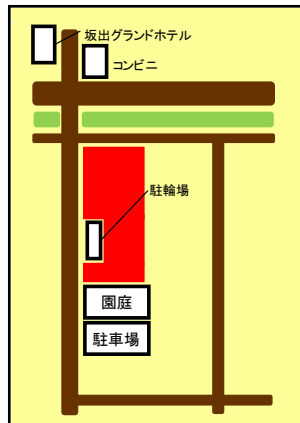

スタッフのつばやき

今年も、ぽっぼさんのクリスマス音楽会とティータイム交流を予定しています。オリーブの会からのプレゼント作成も仕上げの段階です。「喜んでいただきたい」の気持ちを込めて、楽しく作ってきました。

音楽会は「グリーンサラダ」さんが盛り上げてくださいます。親子、また地域の方とともに交流しながら楽しく過ごしましょう。

17日のクリスマス音楽会、参加申し込みお待ちしております。♪

こひつじ教室

★日時 月1回土曜日 10:00～12:00

★対象 4・5歳児 ★定員 1回につき5組

「落ち着きがない」「お友だちとうまくかかわることができない」など日頃の様子で気になる事があるお子さんと保護者の方が集まって交わりの時をもっています。

臨床心理士や保育士が遊びや懇談をコーディネートします。

にじ

★日時 月1回木曜日 13:30～

★定員 1日1組

お子さんの育ちや発達のことなどで気になること、不安に思うことがある保護者の方、保育所・幼稚園の先生方を対象とした個別の相談事業です。専門の相談員の先生が来てくださり相談をお受けします。お申し込みが必要です。

アクセス/駐車場・駐輪場

JR 坂出駅より

徒歩 20 分

坂出市循環バス（西ルート）西大浜南 下車 徒歩 1 分

2019

かがわ子ども・子育て支援センター 友愛館

ゆうあいかんだより

〒762-0056 坂出市中央町 8-58 TEL&FAX 0877-85-5277

WEB <http://www.kagawa-kids.org/>

街にはクリスマスを迎える楽しそうな装飾がほどこされ、よりいっそうにぎやか雰囲気のある 12 月です。気づけば、2019 年も残すところ 1 か月。この 1 年はいかがだったでしょうか。

今年も、ぽっぼさん、友愛館事業、きんときネット活動と、地域の方々の出会いや縁をいただきました。新しい年に向け、これからも地域とつながり、来館者の方々と支えあい育ちあう安心できる居場所として大切に考えていきたいと思えます。

さあ、12 月も元気いっぱい笑顔いっぱいのごしていきましょう～(^_^)

ぽっぼひろば

★日時 毎週火・木曜日 10:00～12:00

★対象 妊婦さん/0～おおむね3歳までの未就園児（保育園や幼稚園に通っていない）のお子さんとその保護者、親子で過ごすことのできるスペースです。遊んだり、お話しをしたり、プログラム活動もっています。

オリーブの会

★日時 月1回 13:00～15:00

★対象 子育て中のお母さん・お父さん
(お子さんの年齢は問いません)

月1回のママさんパパさんのための交流サークルです。みなさんが趣味や興味のあることに取り組んだり、お茶やお菓子を囲んでお話しをしながら、ゆったり・ほっこり過ごせますよ。

オリーブの会のようす

11月は「身体メンテナンス」

整体院のスタッフさんが来館し、日ごろ子育てにお疲れのお母さんの身体をメンテナンス。「腰が痛くて～」「肩が凝って～」の悩みに、それぞれの症状に合わせて施術・アドバイスをしていただきました。「少し軽くなったみたい」「癒された体で、子育てまた奮闘します！」と元気を取り戻す時間となりました。

※ 詳しい様子は HP にも掲載しています。