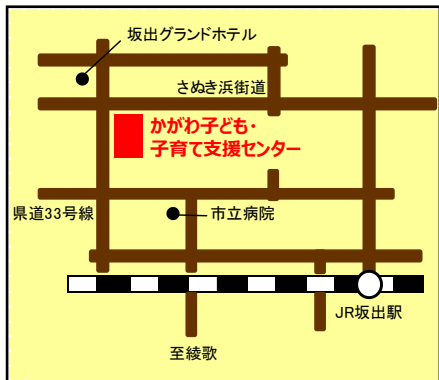

★対象 4・5歳児 ★定員 1回につき5組

「落ち着きがない」「お友だちとうまくかかわることができない」など日頃の様子で気になる事があるお子さんと保護者の方が集まって交わりの時をもっています。

臨床心理士や保育士が遊びや懇談をコーディネートします。

にじ

★日時 月1回木曜日 13:30～

★定員 1日1組

お子さんの育ちや発達のことなどで気になること、不安に思うことがある保護者の方、保育所・幼稚園の先生方を対象とした個別の相談事業です。専門の相談員の先生が来てくださり相談をお受けします。お申し込みが必要です。

アクセス/駐車場・駐輪場

JR 坂出駅より

徒歩 20 分

坂出市循環バス（西ルート）西大浜南 下車 徒歩 1 分

2019

かがわ子ども・子育て支援センター 友愛館

ゆうあいかんだより

〒762-0056 坂出市中央町 8-58 TEL&FAX 0877-85-5277

さあ、12 月も元気いっぱい笑顔いっぱいのごしていきましょう～(^_^)

ぽっぼひろば

★日時 毎週火・木曜日 10:00～12:00

★対象 妊婦さん/0～おおむね3歳までの未就園児（保育園や幼稚園に通っていない）のお子さんとその保護者、親子で過ごすことのできるスペースです。遊んだり、お話しをしたり、プログラム活動もっています。

オリーブの会

★日時 月1回 13:00～15:00

★対象 子育て中のお母さん・お父さん
(お子さんの年齢は問いません)